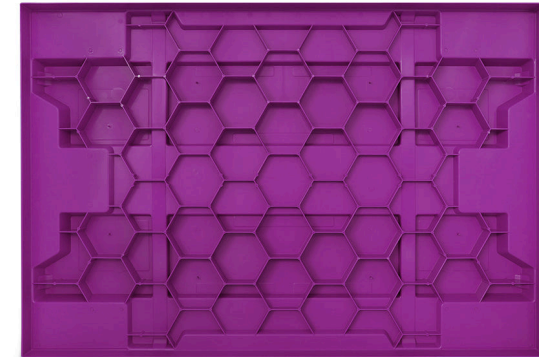

## CUBIERTAS DE PALET

### 310 1208 BMW

Dimensiones exteriores [mm]	1210 x 811 x 84
Dimensiones interiores [mm]	1201 x 801 x 40
Tara [kg]	5,15
Material	PPC
Unidades palet	50
Unidades por camión	1.650
Color	 RAL 7037 (RAL 4008)