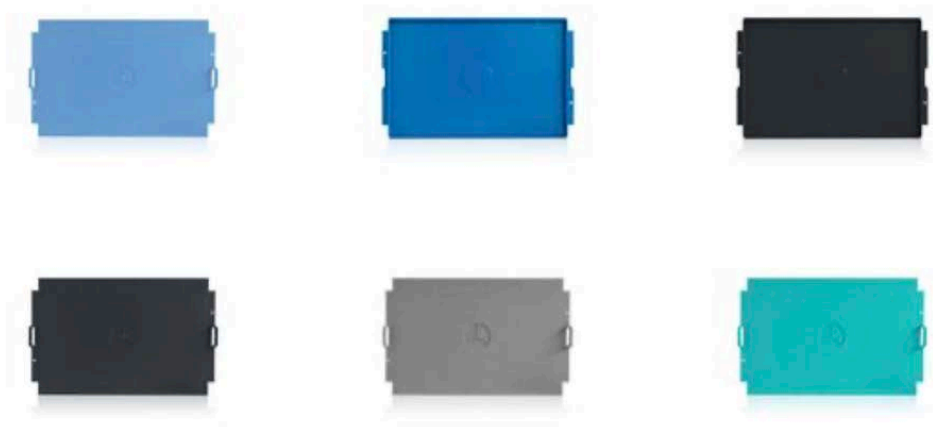

## KLT LIDS

| D35             |  |
|-----------------|--|
| Dimensions (cm) | 300 x 200 x 10   |
| Weight (kg)     | 0,09   |
| Lids/europallet | 1600   |
| Standard color  |  RAL 5005 |
| Material        | PP   |