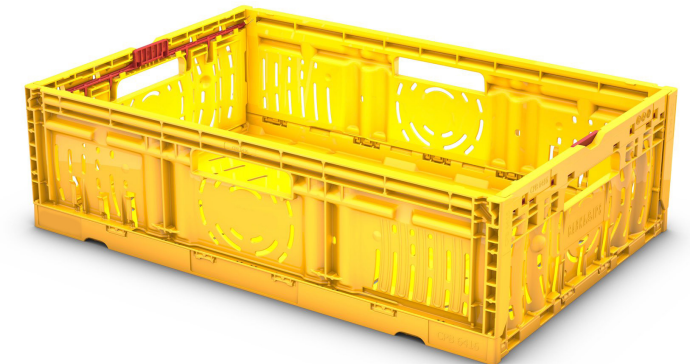

TWISTLOCK BOX SYSTEMS

CPB 6416

Abmessungen [mm]	600 x 400
Nutzhöhe [mm]	165
Variante	Offen
Außenmaße [mm]	600 x 400 x 173
Nutzinnenmaße[mm]	575 x 373 x 165
Füllmenge [l]	35,4
Leergewicht [g]	1802
Tragfähigkeit [kg]	15
Druckbelastbarkeit im Stapel [kg]	400 statisch 200 dynamisch
Lagenhöhe volle Box [mm]	168
Lagenhöhe zusammengeklappt [mm]	28
Farbe der box	Schwarz RAL 9005 | Gelb RAL 1003 | Rot RAL 3001 | Blau RAL 5022 | Grau RAL 7001
Farbe Twistlock Verriegelung	Rot (Ausnahme rote Box: schwarze Verriegelung)

LIEFEREINHEITEN (LEER)

Boxen/Europalette	312
Boxen/LKW*	10.296
Europaletten/LKW*	33
Gesamthöhe inkl. Palette (mm)	2350

* Größe LKW:: 13,20 x 2,46 x 2,50 m

✓ **INTEGRIERTE RFID-, SENSOR- & LAGERMANAGEMENT LÖSUNGEN MIT ANDROID- UND iOS- SCHNITTSTELLEN UND SOFTWARE AUF ANFRAGE**

✓ **HEISSGEPRÄGTE LOGOS UND BESCHRIFTUNGEN IN VIELEN FORMEN UND FARBEN**

✓ **SONDERFARBEN VERFÜGBAR**

RAL 3020	RAL 6018	RAL 4010
RAL 2010	RAL 6029	RAL 4006
RAL 1003	RAL 7001	
RAL 8017	RAL 9017	

UND VIELE MEHR

isoco.de

isoco-alpina-shop.com