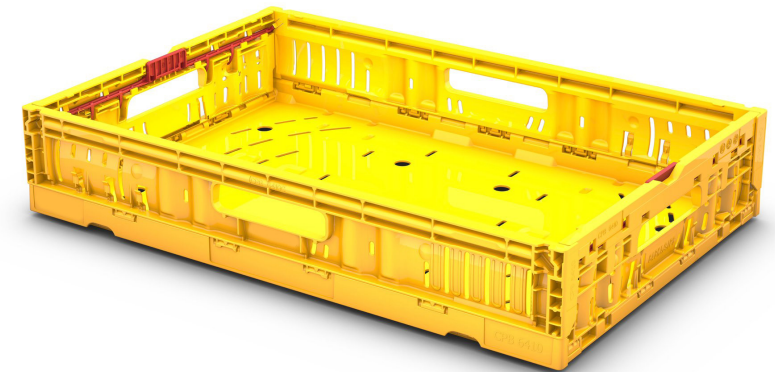

## TWISTLOCK BOX SYSTEMS - CAJA COLAPSABLE CON SISTEMA ACTIVO/PASIVO

### CPB 6410

Medidas básicas [mm]	600 x 400
Altura usablen [mm]	110
Versión	Caja perforada, con orificios de drenaje y ventilación
Dimensiones externas [mm]	600 x 400 x 118
Dimensiones internas usables [mm]	575 x 373 x 110
Volumen de llenado [l]	23,6
Tara [g]	1498
Capacidad de carga [kg]	10
Resistencia a la presión en pila [kg]	400 estático 200 dinámico
Altura de la capa desplegada completa [mm]	113
Altura de la capa de plegado [mm]	28
Color de la caja	Negro RAL 9005   Amarillo RAL 1003   Rojo RAL 3001   Azuk RAL 5022   Gris RAL 7001
Color dek Twistlock Lock	Rojo (excepto caja roja: cierre negro)

### Unidades de envío

Cajas/europalet	312
Cajas/camión*	10.296
Europalets/camión*	33
Altura total incl. palet (mm)	2350

\* Dimensiones del camión: 13,20 x 2,46 x 2,50 m

✓ **SOLUCIONES INTEGRADAS DE RFID, TECNOLOGÍA SENSORIAL Y GESTIÓN DE INVENTARIOS CON INTERFAC-ES Y SOFTWARE PARA ANDROID&IOS DISPONIBLES BAJO PETICIÓN**