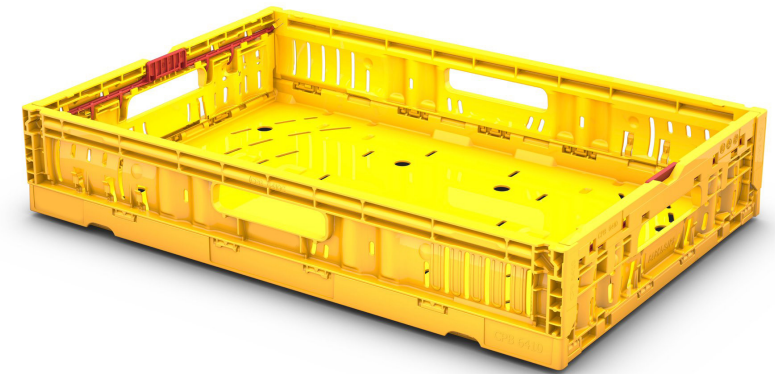

TWISTLOCK BOX SYSTEMS

CPB 6410

Abmessungen [mm]	600 x 400
Nutzhöhe [mm]	110
Variante	Offen
Außenmaße [mm]	600 x 400 x 118
Nutzinnenmaße[mm]	575 x 373 x 110
Füllmenge [l]	23,6
Leergewicht [g]	1498
Tragfähigkeit [kg]	10
Druckbelastbarkeit im Stapel [kg]	400 statisch 200 dynamisch
Lagenhöhe volle Box [mm]	113
Lagenhöhe zusammengeklappt [mm]	28
Farbe der box	Schwarz RAL 9005 | Gelb RAL 1003 | Rot RAL 3001 | Blau RAL 5022 | Grau RAL 7001
Farbe Twistlock Verriegelung	Rot (Ausnahme rote Box: schwarze Verriegelung)

LIEFEREINHEITEN (LEER)

Boxen/Europalette	312
Boxen/LKW*	10.296
Europaletten/LKW*	33
Gesamthöhe inkl. Palette (mm)	2350

* Größe LKW:: 13,20 x 2,46 x 2,50 m

✓ **INTEGRIERTE RFID-, SENSOR- & LAGERMANAGEMENT LÖSUNGEN MIT ANDROID- UND iOS- SCHNITTSTELLEN UND SOFTWARE AUF ANFRAGE**

✓ **HEISSGEPRÄGTE LOGOS UND BESCHRIFTUNGEN IN VIELEN FORMEN UND FARBEN**

✓ **SONDERFARBEN VERFÜGBAR**

RAL 3020	RAL 6018	RAL 4010
RAL 2010	RAL 6029	RAL 4006
RAL 1003	RAL 7001	
RAL 8017	RAL 9017	UND VIELE MEHR

isoco.de

isoco-alpina-shop.com